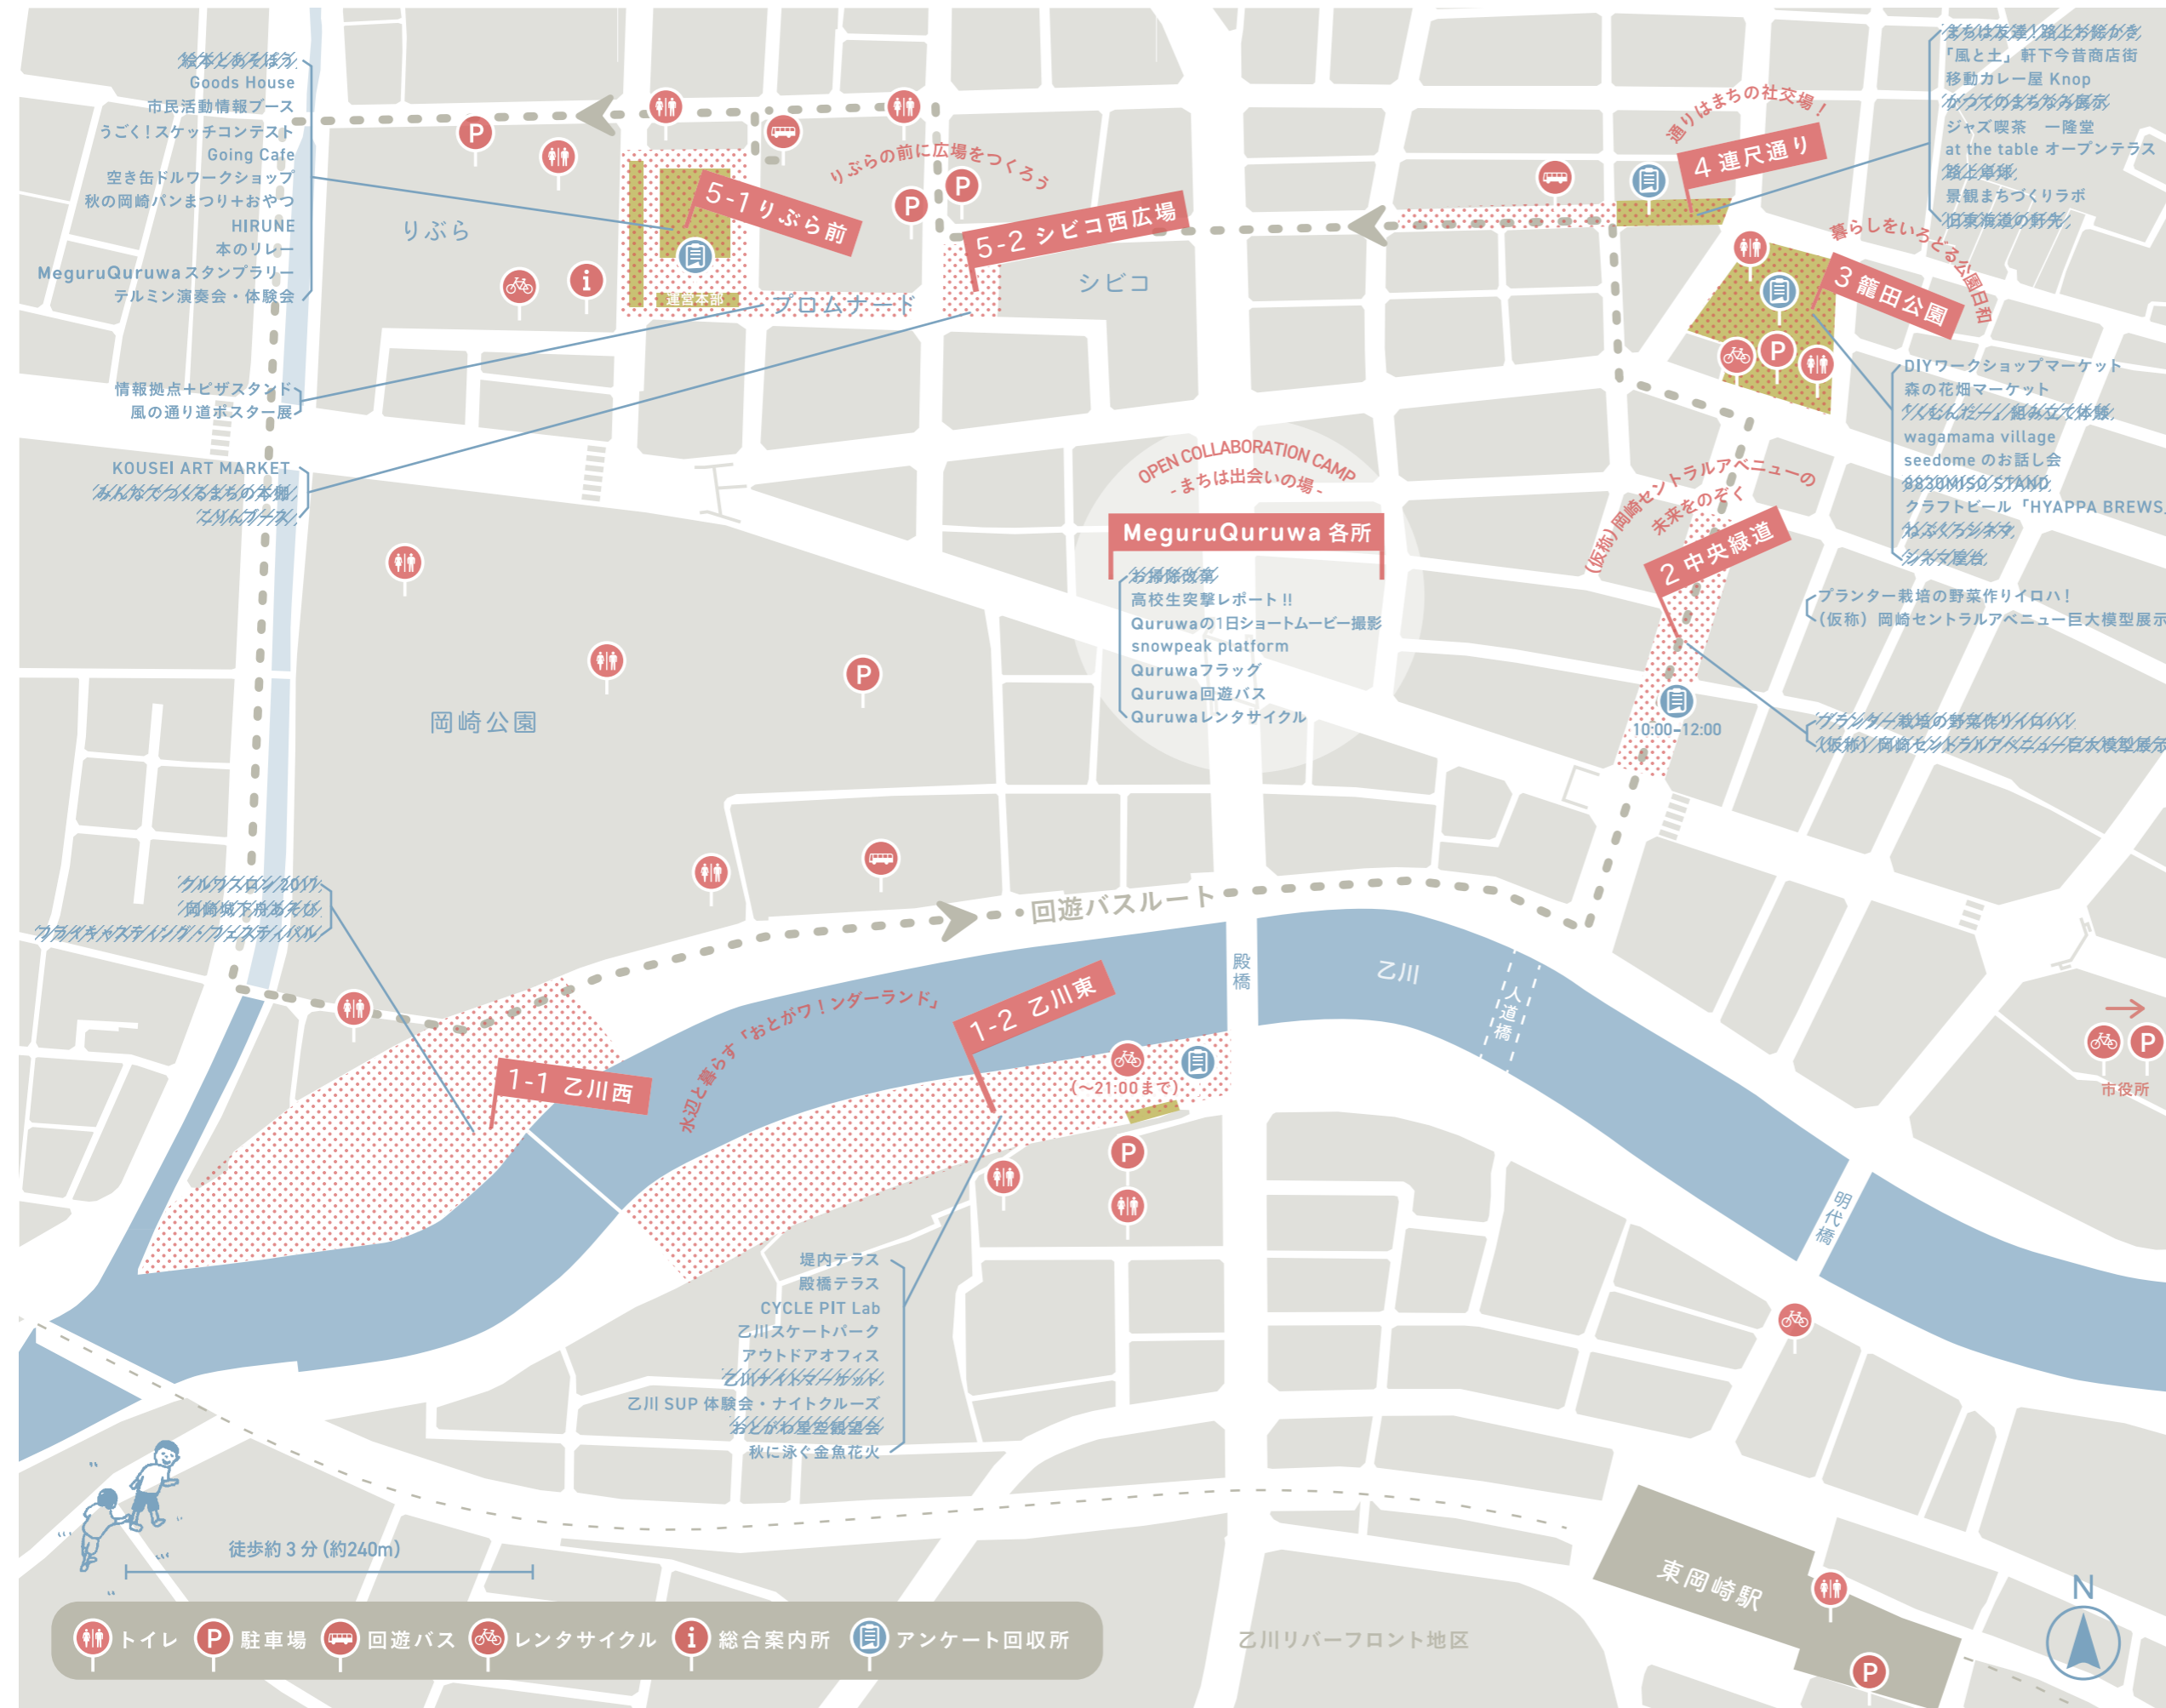

Meguru Quruwaのめぐり方

愛知、岡崎、未来のいち日をのぞく日

タイトル

なまえ

※オススメしたいMeguruQuruwaのめぐり方をツアーコースのような感じでつくってみよう。

Meguru Quruwa

あなたは、まちどう過ごす？

2017年10月28日[土]

meguru.quruwa.jp

地図の使い方

- この地図に、行ってみたいところや移動したルート、メモや感想などを落書きしてみてください。
- 落書きした地図をシェアしてもいいよ、という方は運営本部/情報拠点(りぶらプロムナードに11/20まで開設)にあるBOXに投函してください。
- 行った先のよい風景、体験したもの、落書きした地図などなど、ぜひハッシュタグ **#MeguruQuruwa** をつけてSNSにアップしてみてください。